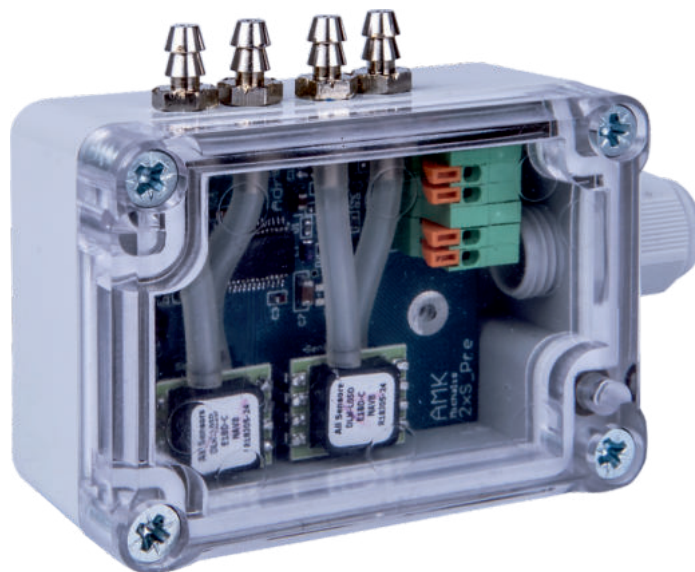

PRZETWORNIK CIŚNIENIA PS-UNO, PS-DUO

PRZETWORNIK CIŚNIENIA PS-UNO, PS-DUO

Dostępne są dwa wykonania:

PS-UNO jest to jednokanałowy przetwornik różnicy ciśnień z symetrycznym zakresem pomiaru +/- 1250Pa.

PS-DUO to dwukanałowy przetwornik różnicy ciśnień z symetrycznym zakresem pomiaru +/- 1250Pa.

Przetworniki ciśnienia z odczytem poprzez protokół Modbus RTU dedykowane są do instalacji HVAC. Służą do monitorowania różnicy ciśnień powietrza oraz innych niepalnych i nieagresywnych gazów.

Typ	PS-UNO, PS-DUO
Zasilanie	12-24V
Pobór mocy	0,11W
Zakres pomiaru	-1250Pa...+1250Pa
Dokładność pomiaru	+/-0,5% błąd całkowity w pełnym zakresie pomiaru
Temperatura pracy	-20°C do 50°C
Obudowa	IP65
Interfejs	RS 485
Protokół	Modbus RTU
Prędkość	19200 bit/s
Wymiary	58x90x37 mm