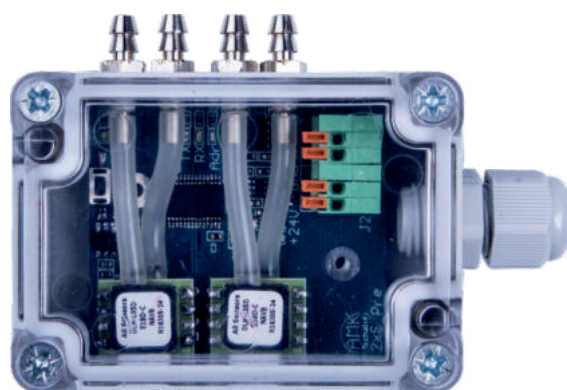

PRZETWORNIK CIŚNIENIA PS-UNO, PS-DUO

PRZETWORNIK CIŚNIENIA PS-UNO, PS-DUO

Dostępne są dwa wykonania:

PS-UNO jest to jednokanałowy przetwornik różnicy ciśnień z symetrycznym zakresem pomiaru +/- 1250Pa.

PS-DUO to dwukanałowy przetwornik różnicy ciśnień z symetrycznym zakresem pomiaru +/- 1250Pa.

Przetworniki ciśnienia z odczytem poprzez protokół Modbus RTU dedykowane są do instalacji HVAC. Służą do monitorowania różnicy ciśnień powietrza oraz innych niepalnych i nieagresywnych gazów.

Typ	PS-UNO, PS-DUO
Zasilanie	12-24V
Pobór mocy	0,11W
Zakres pomiaru	-1250Pa...+1250Pa
Dokładność pomiaru	+/-0,5% błąd całkowity w pełnym zakresie pomiaru
Temperatura pracy	-20°C do 50°C
Obudowa	IP65
Interfejs	RS 485
Protokół	Modbus RTU
Prędkość	19200 bit/s
Wymiary	58x90x37 mm